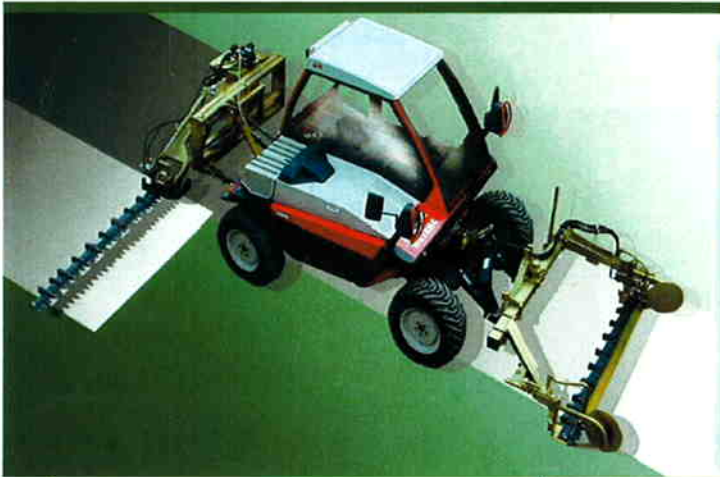

**BM 1205 liftophæng
2,4m klipper med hy-
draulisk opklap og me-
kanisk transmission.**

Knivsystemet der kan klippe næsten alle afgrøder.

**Perfekt klip sikrer også opti-
mal genvækst.**

**Trinløs variabel stubhøjde regulering via
topstang.**

Påkørselssikring.

Hydraulisk drevne klipper til frontmontering, op til 3,1m arbejdsbredde.

Hydraulisk drevne bagmonterede klippere, udklap til højre og/eller venstre side, med arbejdsbredde op til 2x2,7m.

Busatis Bidux indbygningsskæresæt op til 8m i arbejdsbredde.

Champion skårlæggerborde med Busatis bidux.

Champion "all crop headers" helsæds/græs borde til direkte høst af grovfo-der afgrøder og special afgrøder.