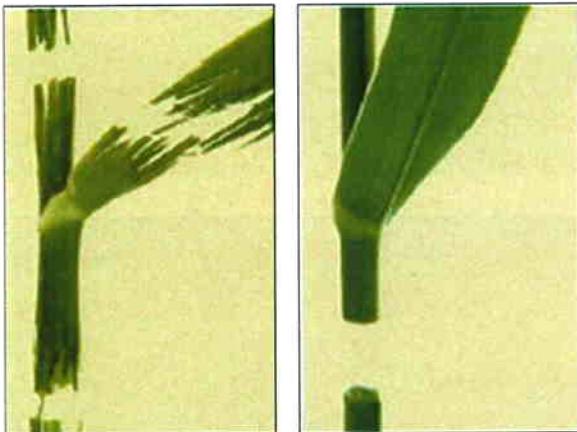

**BM 1205 liftophæng
2,4m klipper med hy-
draulisk opklap og me-
kanisk transmission.**

Knivsystemet der kan klippe næsten alle afgrøder.

**Perfekt klip sikrer også opti-
mal genvækst.**

**Trinløs variabel stubhøjde regulering via
topstang.**

Busatis Bidux indbygningsskæresæt op til 8m i arbejdsbredde.

Champion skårlæggerborde med Busatis bidux.

Champion "all crop headers" helsæds/græs borde til direkte høst af grovfo-der afgrøder og special afgrøder.