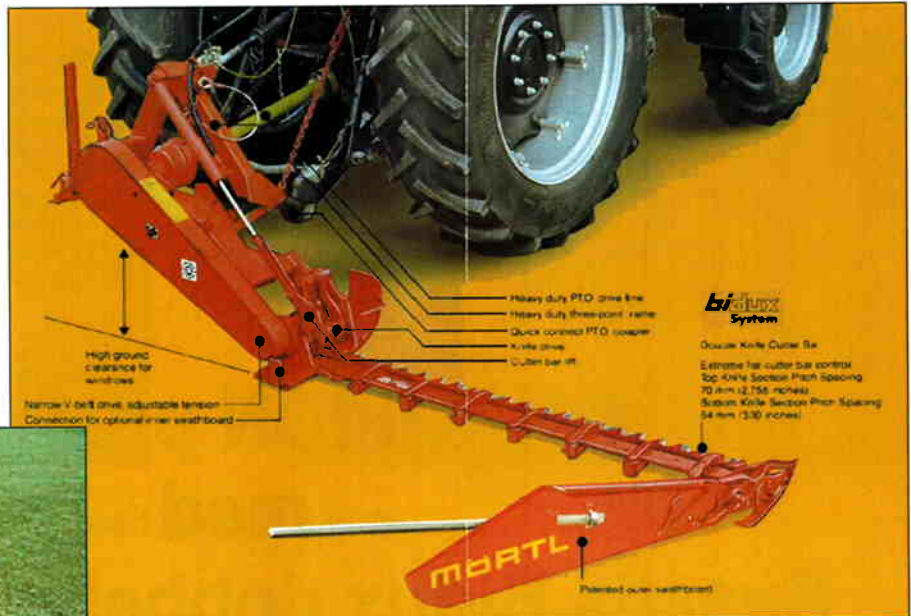

**BM 1205 liftophæng
2,4m klipper med hy-
draulisk opklap og me-
kanisk transmission.**

Knivsystemet der kan klippe næsten alle afgrøder.

**Perfekt klip sikrer også opti-
mal genvækst.**

**Trinløs variabel stubhøjde regulering via
topstang.**

Påkørselssikring.

Hydraulisk drevne klipper til frontmontering, op til 3,1m arbejdsbredde.

Hydraulisk drevne bagmonterede klippere, udklap til højre og/eller venstre side, med arbejdsbredde op til 2x2,7m.

Busatis Bidux indbygningsskæresæt op til 8m i arbejdsbredde.

Champion skårlæggerborde med Busatis bidux.

Champion "all crop headers" helsæds/græs borde til direkte høst af grovfo-der afgrøder og special afgrøder.